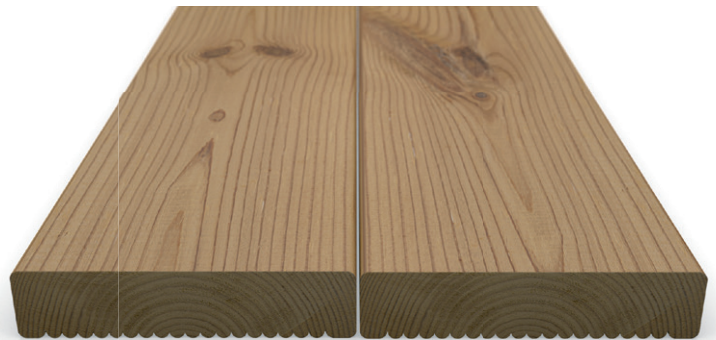

Thermoarena

Thermoarena OÜ, Farmi tee 5, Koigi küla, Järva maakond, 72501
Telefon +372 509 6803, info@thermoarena.com, thermoarena.com

The mark of
responsible forestry
FSC® C114364