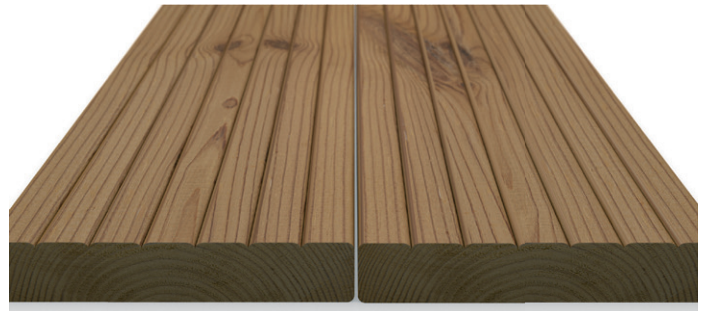

Profiil D5

Klassikaline terrassilaud

- termiliselt töödeldud kogu ristlõike ulatuses
- sobib nii sise- kui välistingimustesse
- tavapärane ja lihtne paigaldus
- kauakestev
- 100% looduslik, taaskasutatav
- püsikindel ajas ja mõõtmetes

Lisavõimalused

OTSA-
TAPPIMINE

Termiline modifitseerimine on 100% looduslik meetod puidu vastupidavuse ja mõõtmete püsivuse suurendamiseks ning vee imavuse vähendamiseks. Protsessi käigus kuumutatakse puit temperatuurini 180-220°C, alandades samaaegselt puidu niiskusesisaldust 4-6 protsendini. Thermoarena puit läbib hoolika kvaliteedikontrolli nii enne kui pärast termotöötlust. Kasutatav saematerjal on jätkusuutlikult hangitud ning sertifitseeritud.

TERRASSILAUD

ANDMED

		Katvus m/m ²	arvestuslikul pakendamisel m/m ³
Profiil:	D5		
	26 x 117	8,13	328
	26 x 140	6,85	274
Materjal:	Mänd		
Pikkus:	1.8 - 5.1 m		

Termopuidust toodetel jälgida Thermoarena paigaldusjuhiseid